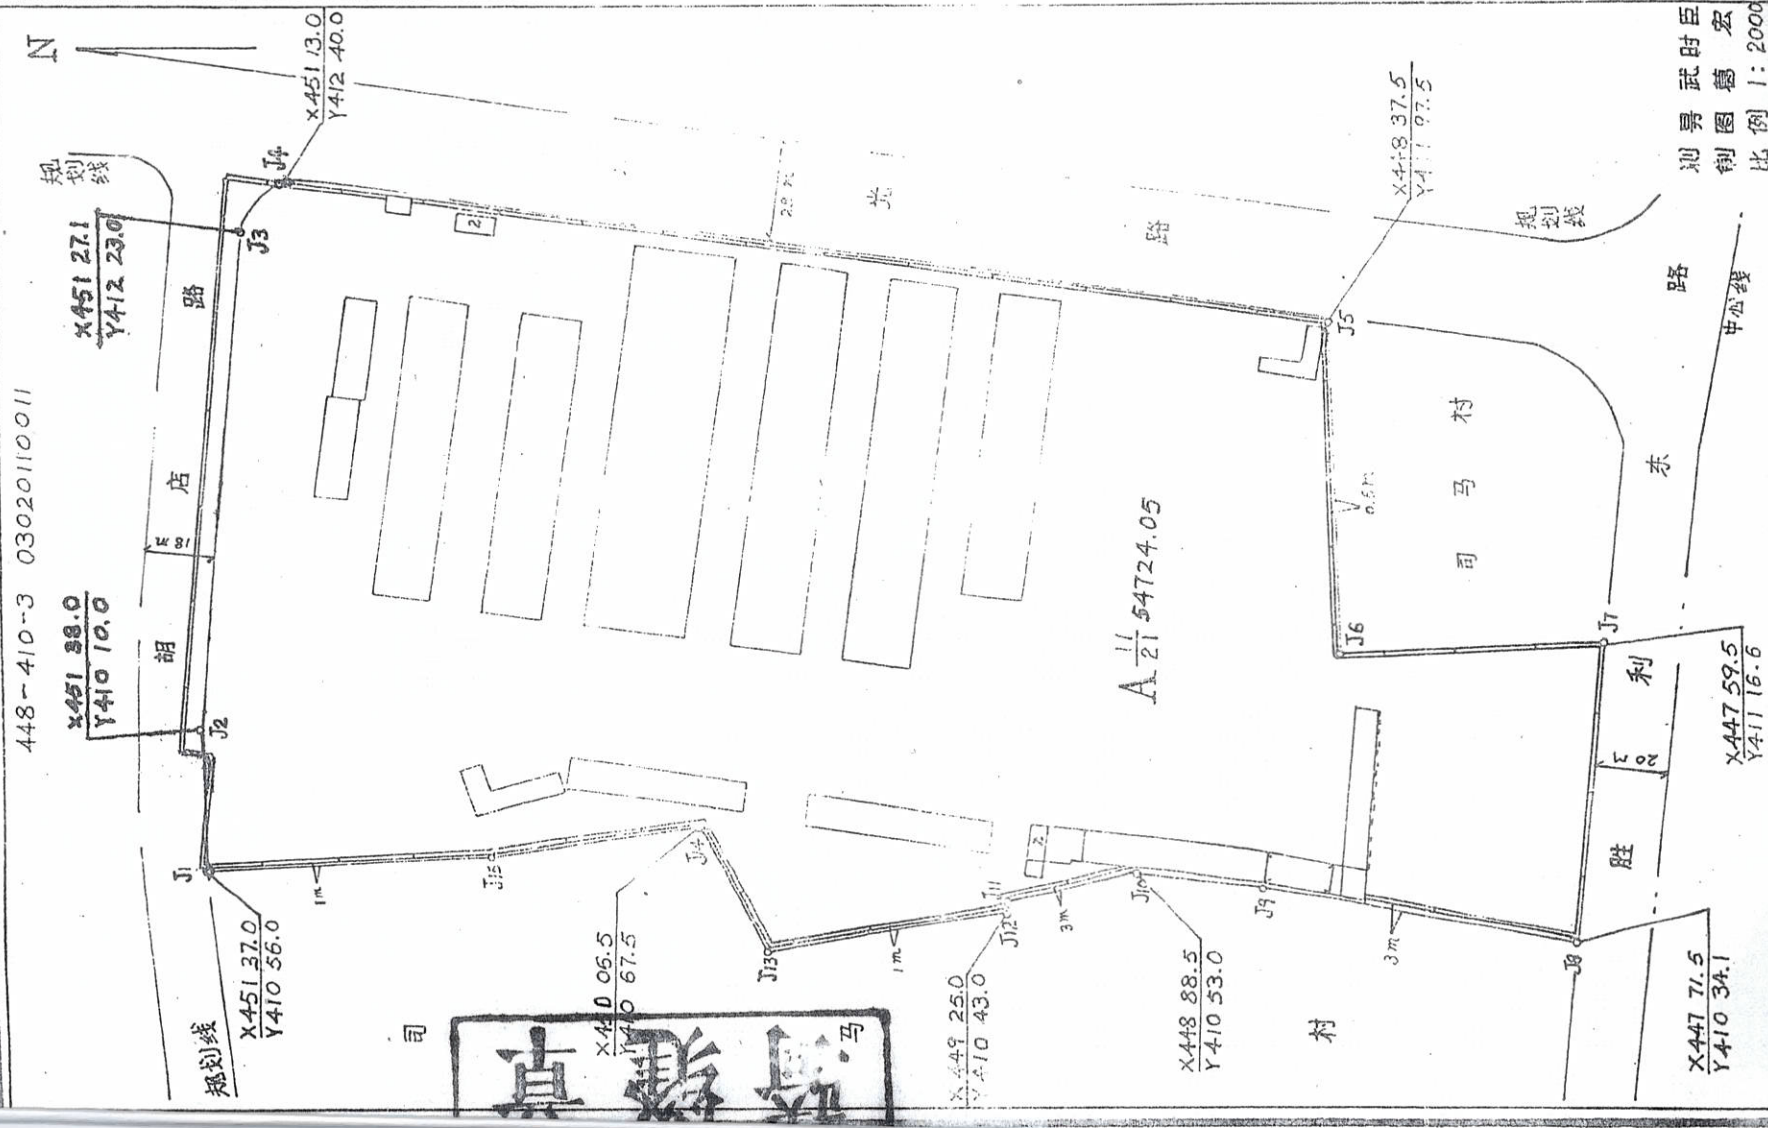

注明边长(米)

蚌埠八一化工集团宗地图

比例 1:2000
制图 葛宏
测 武时臣

共和
门)
护,
效。
时申
规,
照法,
查了;